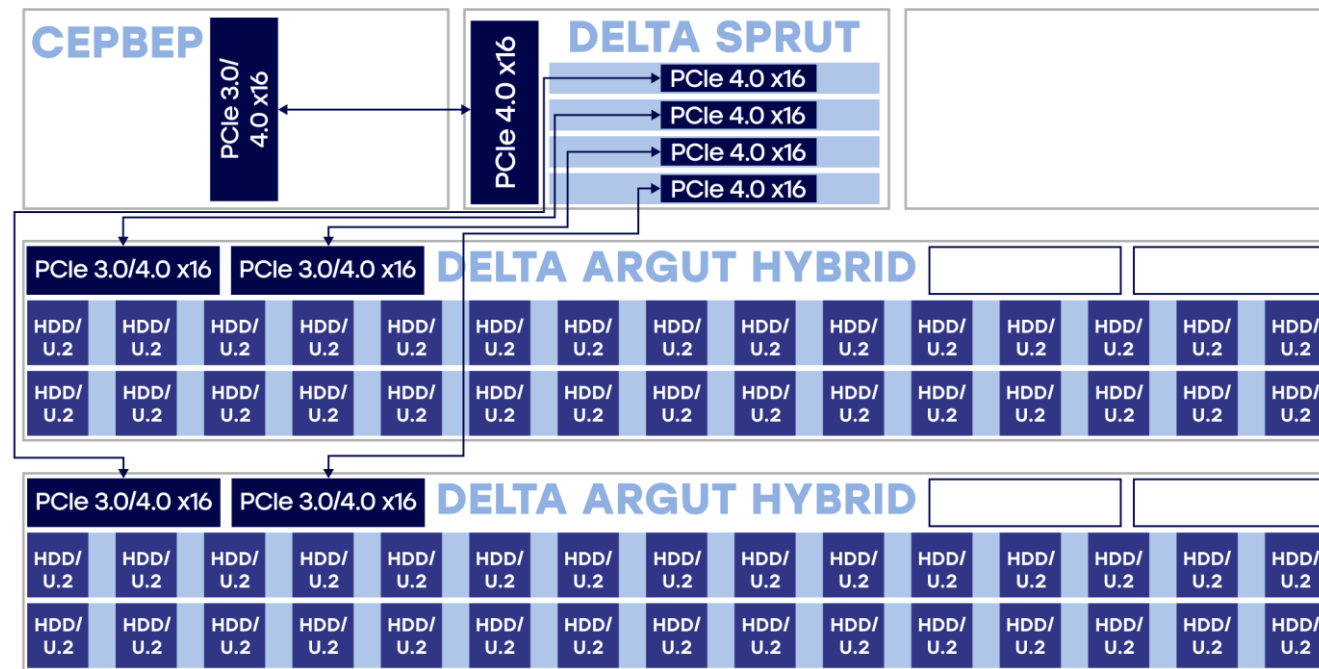

Высокоскоростная дисковая система Delta Argut Hybrid

Высокоплотная дисковая система с поддержкой SATA- и NVMe-накопителей и интерконнектом по интерфейсам PCIe Gen3 и Gen4.

Платформа предназначена для расширения дискового пространства сервера или для программного-определяемых систем хранения.

Особенности:

- Двухконтрольный СХД благодаря поддержке Dual-port NVMe SSD
- Высокая плотность благодаря возможности установки до 30 NVMe-накопителей в 20U
- Вариативность по установке 3,5" и 2,5" накопителей
- Поддержка «горячей замены» дисков
- Широкий функционал мониторинга и управления в системах Delta BMC и Delta Sokol

Кол. отсеков для SSD	30x 3.5"/2,5" SATA HDD или 30x 2.5" U2 NVMe SSD 7мм или 15мм Поддержка гибридной конфигурации
Интерфейс подключения	PCIe Gen4 или PCIe Gen3
Сетевой интерфейс	1x 1GbE LAN
Зонирование	До 4-х хостов
Количество вентиляторов охлаждения в модуле	6шт Система резервирования N+1
Электропитание	От централизованного шинпровода OCP, 12В
Встроенное ПО	Delta BMC (Реестровая запись №9741)
Тип размера устройства	21" 20U,
Масса в сборе	До 31 кг

Основные сценарии использования:

Стандартный, до 30 дисков

1xDelta Tioga или Delta Serval 1x Delta Argut Hybrid

Стандартный расширенный, до 60 дисков

1xDelta Tioga или Delta Serval 1x Delta Sprut 2x Delta Argut Hybrid