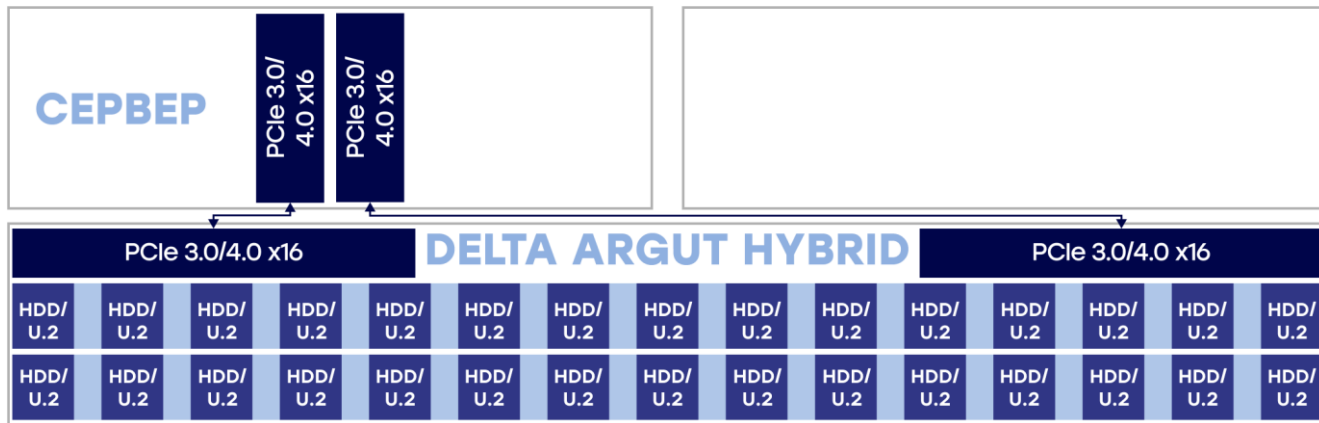

Высокоскоростная дисковая система Delta Argut Hybrid

Высокоплотная дисковая система с поддержкой SATA- и NVMe-накопителей и интерконнектом по интерфейсам PCIe Gen3 и Gen4.

Платформа предназначена для расширения дискового пространства сервера или для программного-определяемых систем хранения.

Особенности:

- Двухконтрольный СХД благодаря поддержке Dual-port NVMe SSD
- Высокая плотность благодаря возможности установки до 30 NVMe-накопителей в 20U
- Вариативность по установке 3,5" и 2,5" накопителей
- Поддержка «горячей замены» дисков
- Широкий функционал мониторинга и управления в системах Delta BMC и Delta Sokol

Кол. отсеков для SSD	30x 3.5"/2,5" SATA HDD или 30x 2.5" U2 NVMe SSD 7мм или 15мм Поддержка гибридной конфигурации
Интерфейс подключения	PCIe Gen4 или PCIe Gen3
Сетевой интерфейс	1x 1GbE LAN
Зонирование	До 4-х хостов
Количество вентиляторов охлаждения в модуле	6шт Система резервирования N+1
Электропитание	От централизованного шинпровода OCP, 12В
Встроенное ПО	Delta BMC (Реестровая запись №9741)
Тип размера устройства	21" 20U,
Масса в сборе	До 31 кг

Основные сценарии использования:

Стандартный, до 30 дисков

1xDelta Tioga или Delta Serval 1x Delta Argut Hybrid

Стандартный расширенный, до 60 дисков

1xDelta Tioga или Delta Serval 1x Delta Sprut 2x Delta Argut Hybrid